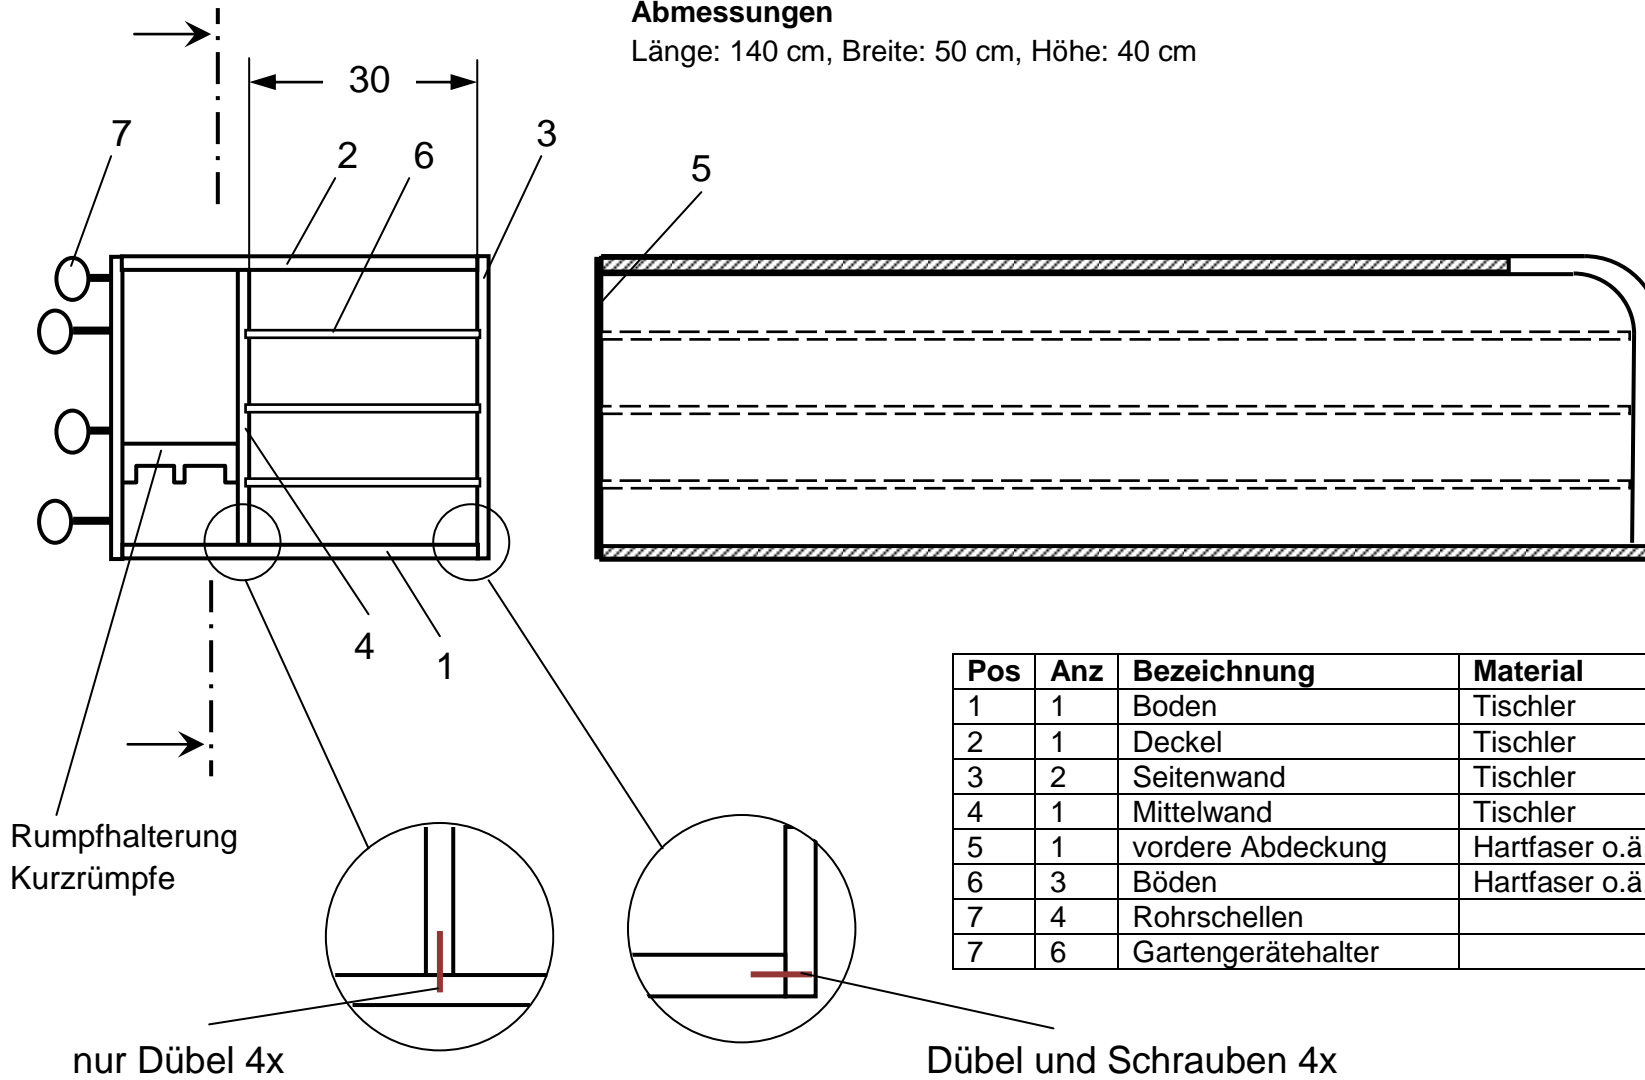

Transportbox für sechs Segelflugzeuge (Zwecksegler)

Abmessungen

Länge: 140 cm, Breite: 50 cm, Höhe: 40 cm

Pos	Anz	Bezeichnung	Material	Maße cm
1	1	Boden	Tischler	140 x 47, 1,9 dick
2	1	Deckel	Tischler	120 x 47, 1,9 dick
3	2	Seitenwand	Tischler	140 x 40, 1,6 dick
4	1	Mittelwand	Tischler	138 x 36,2, 1,6 dick
5	1	vordere Abdeckung	Hartfaser o.ä.	50 x 40
6	3	Böden	Hartfaser o.ä.	138 x 31
7	4	Rohrschellen		
7	6	Gartengerätehalter		