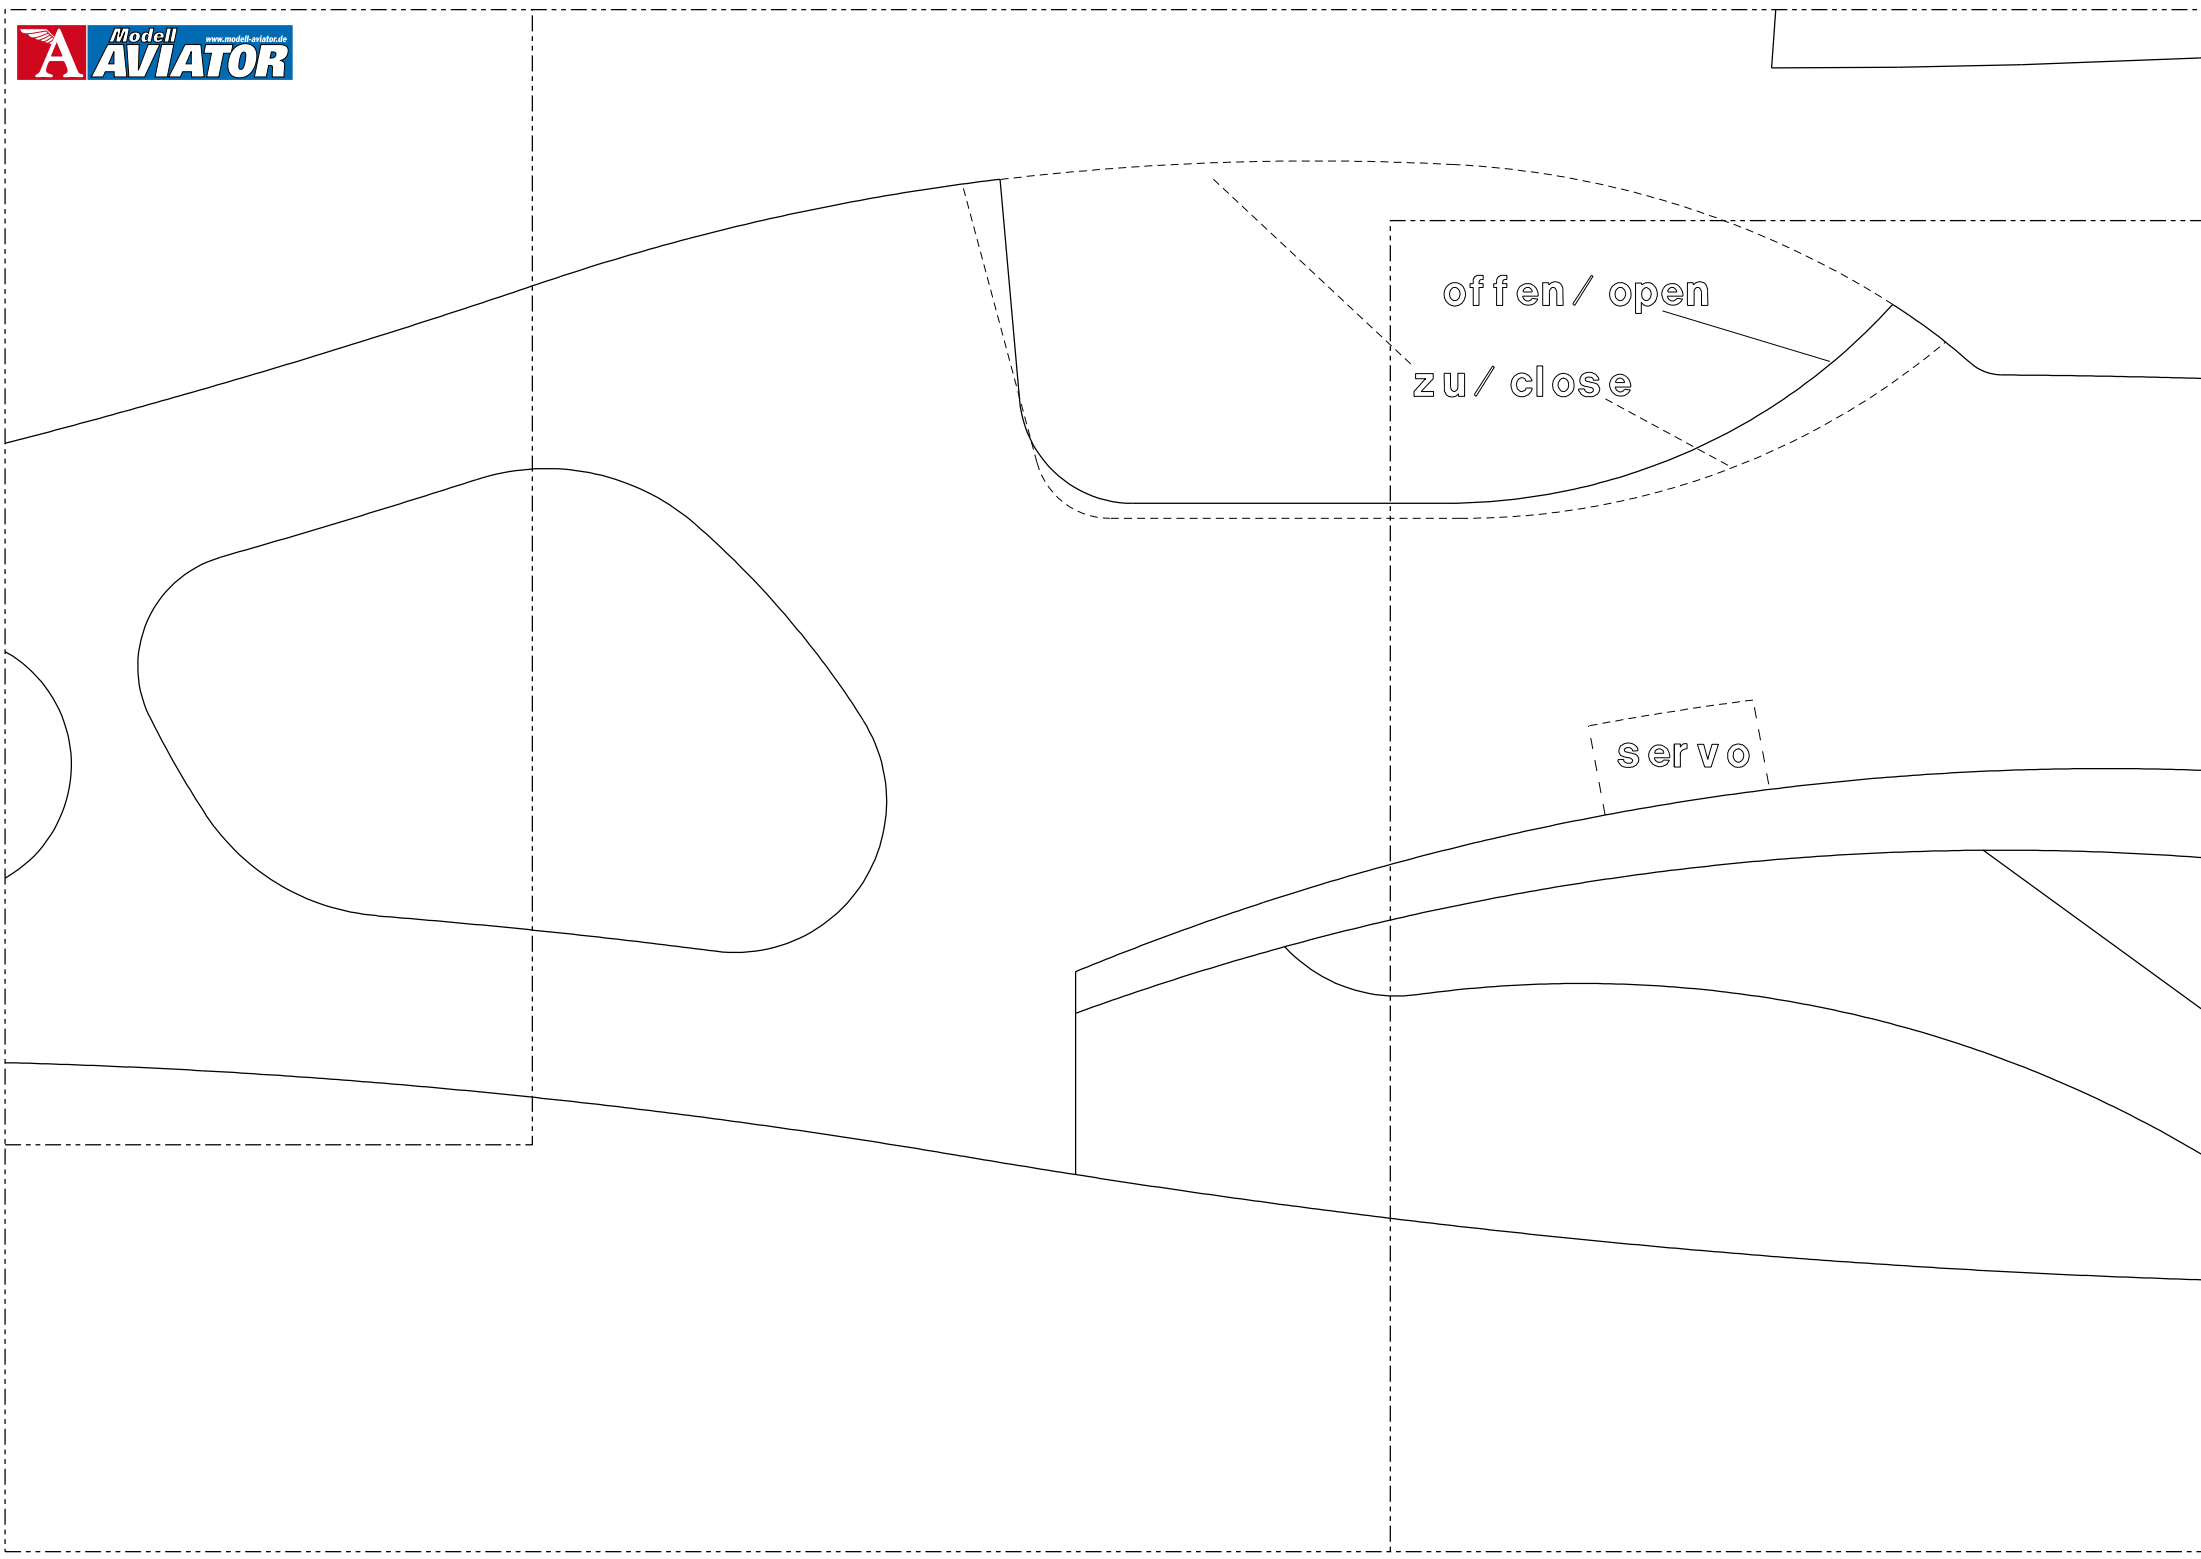

6mm EPP /
3mm DEPRON

offen / open

zu / close

servo

offen / open

zu / close

servo

LiPo

motor

6mm EPP /
3mm DEPRON

CFK - Verstaerkun
(optional)

6mm EPP /
3mm DEPRON