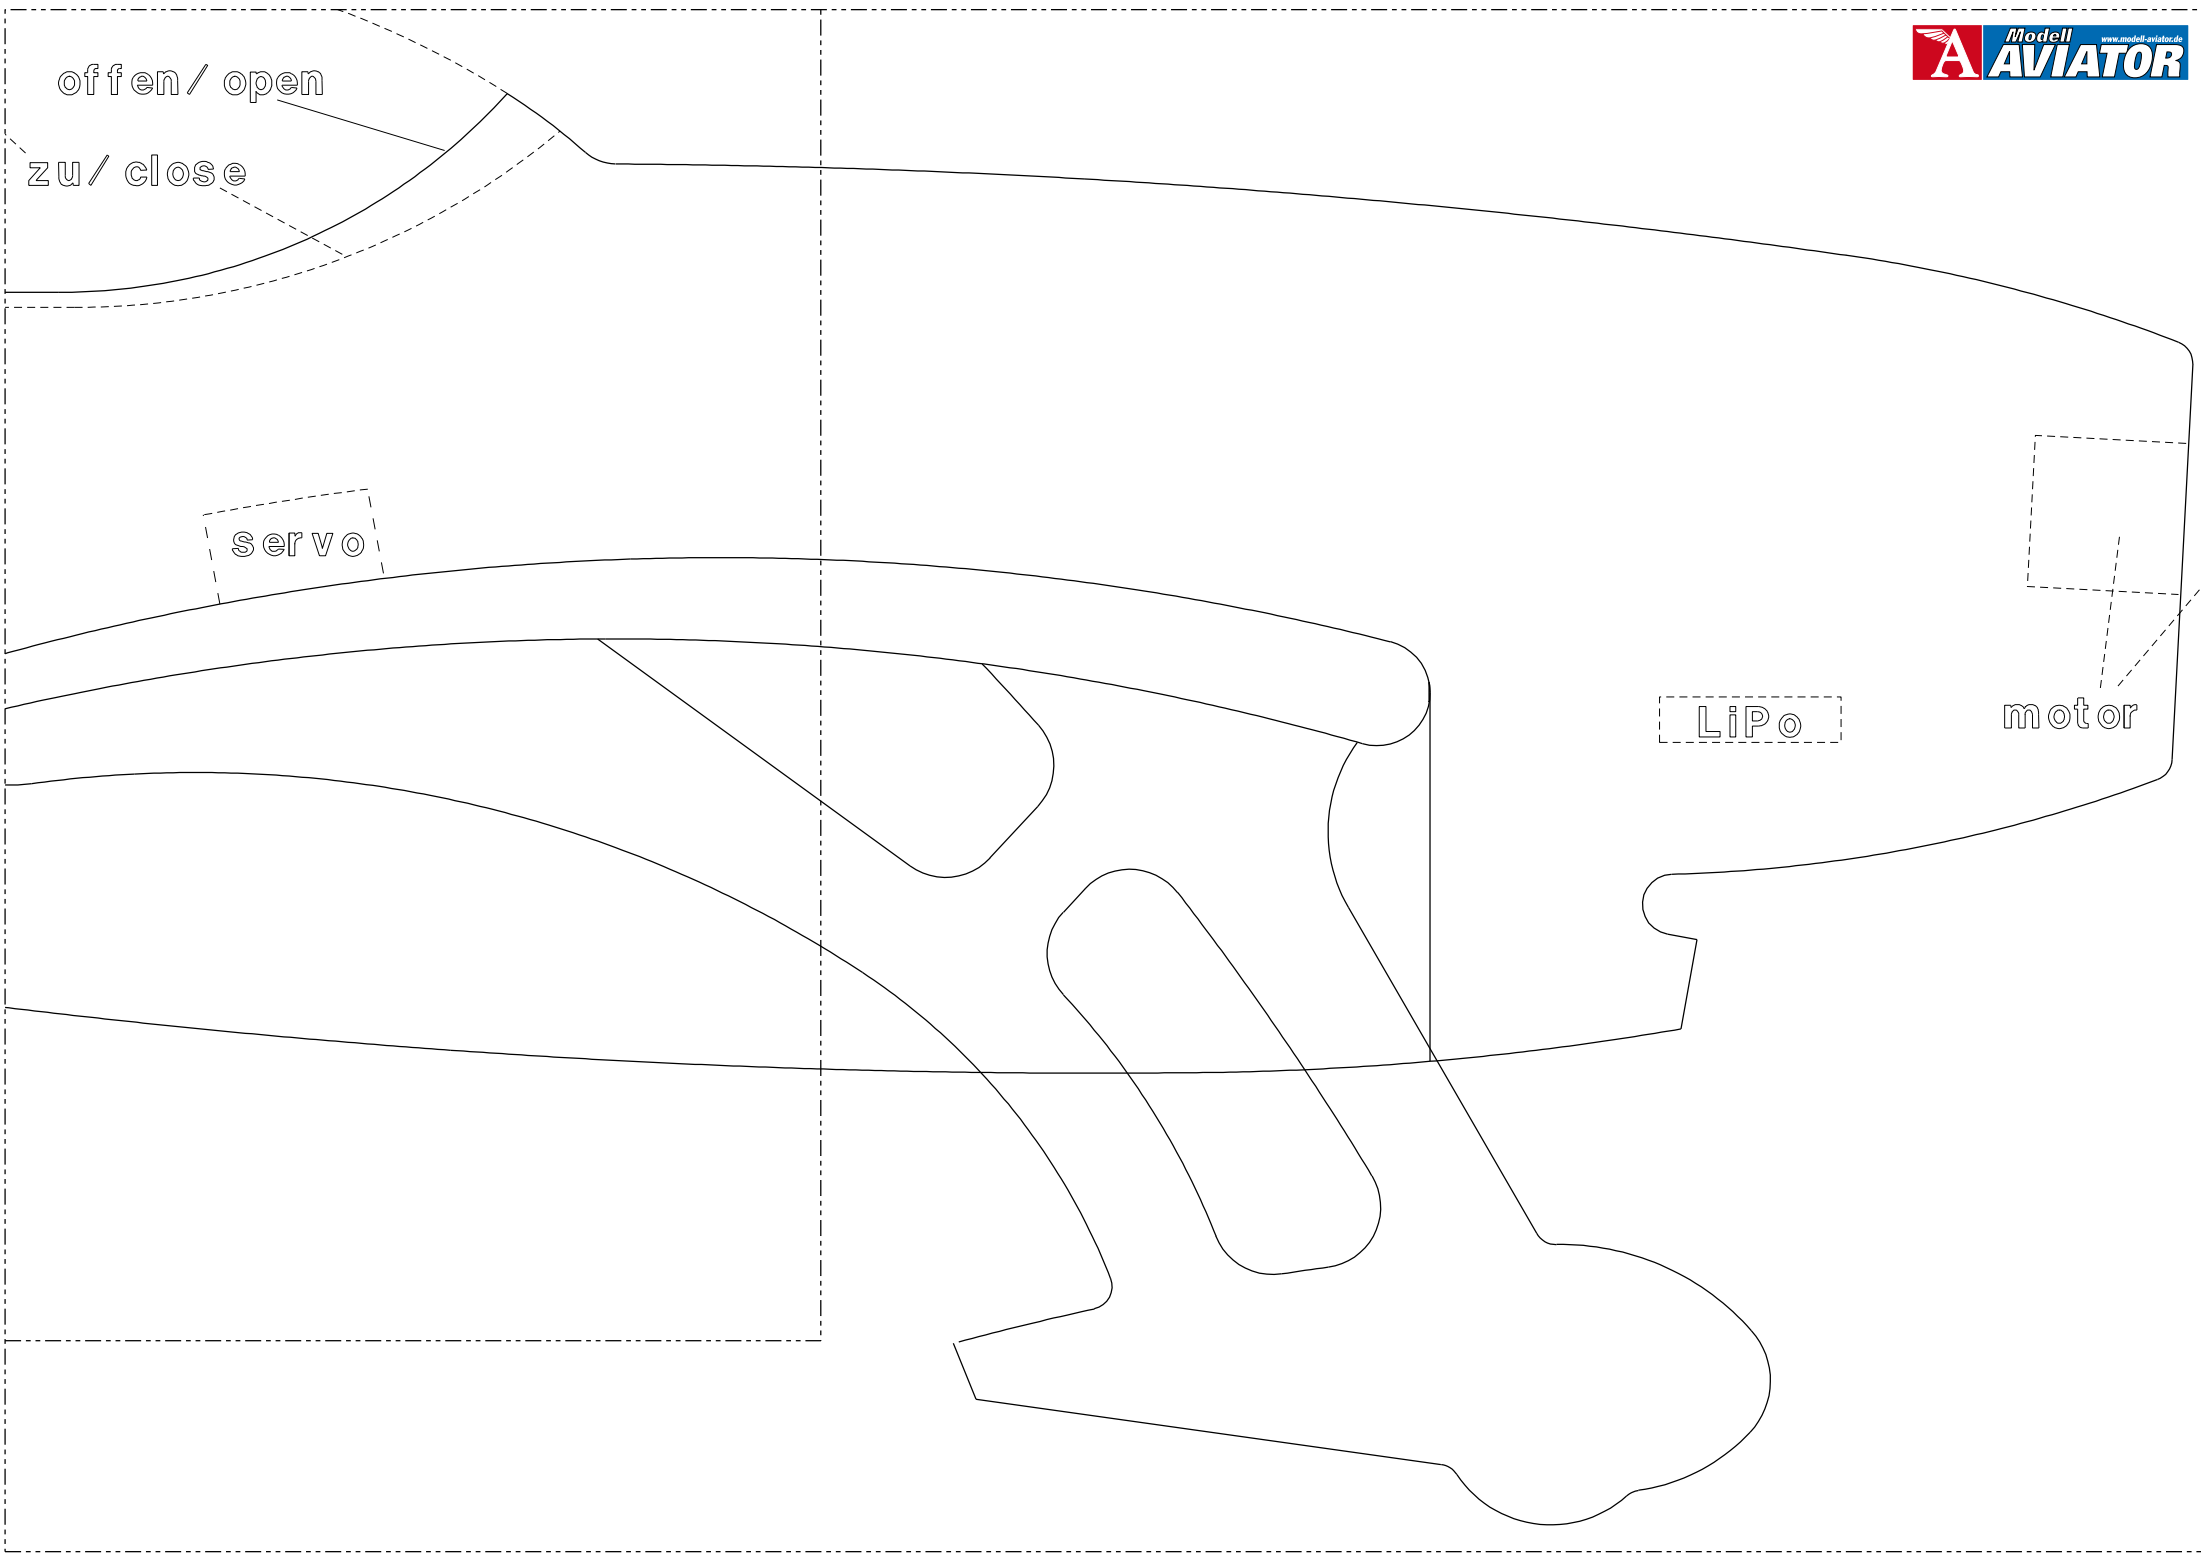

6mm EPP /
3mm DEPRON

offen / open

zu / close

servo

offen / open

zu / close

servo

LiPo

motor

6mm EPP /
3mm DEPRON

CFK - Verstaerkun
(optional)

6mm EPP /
3mm DEPRON